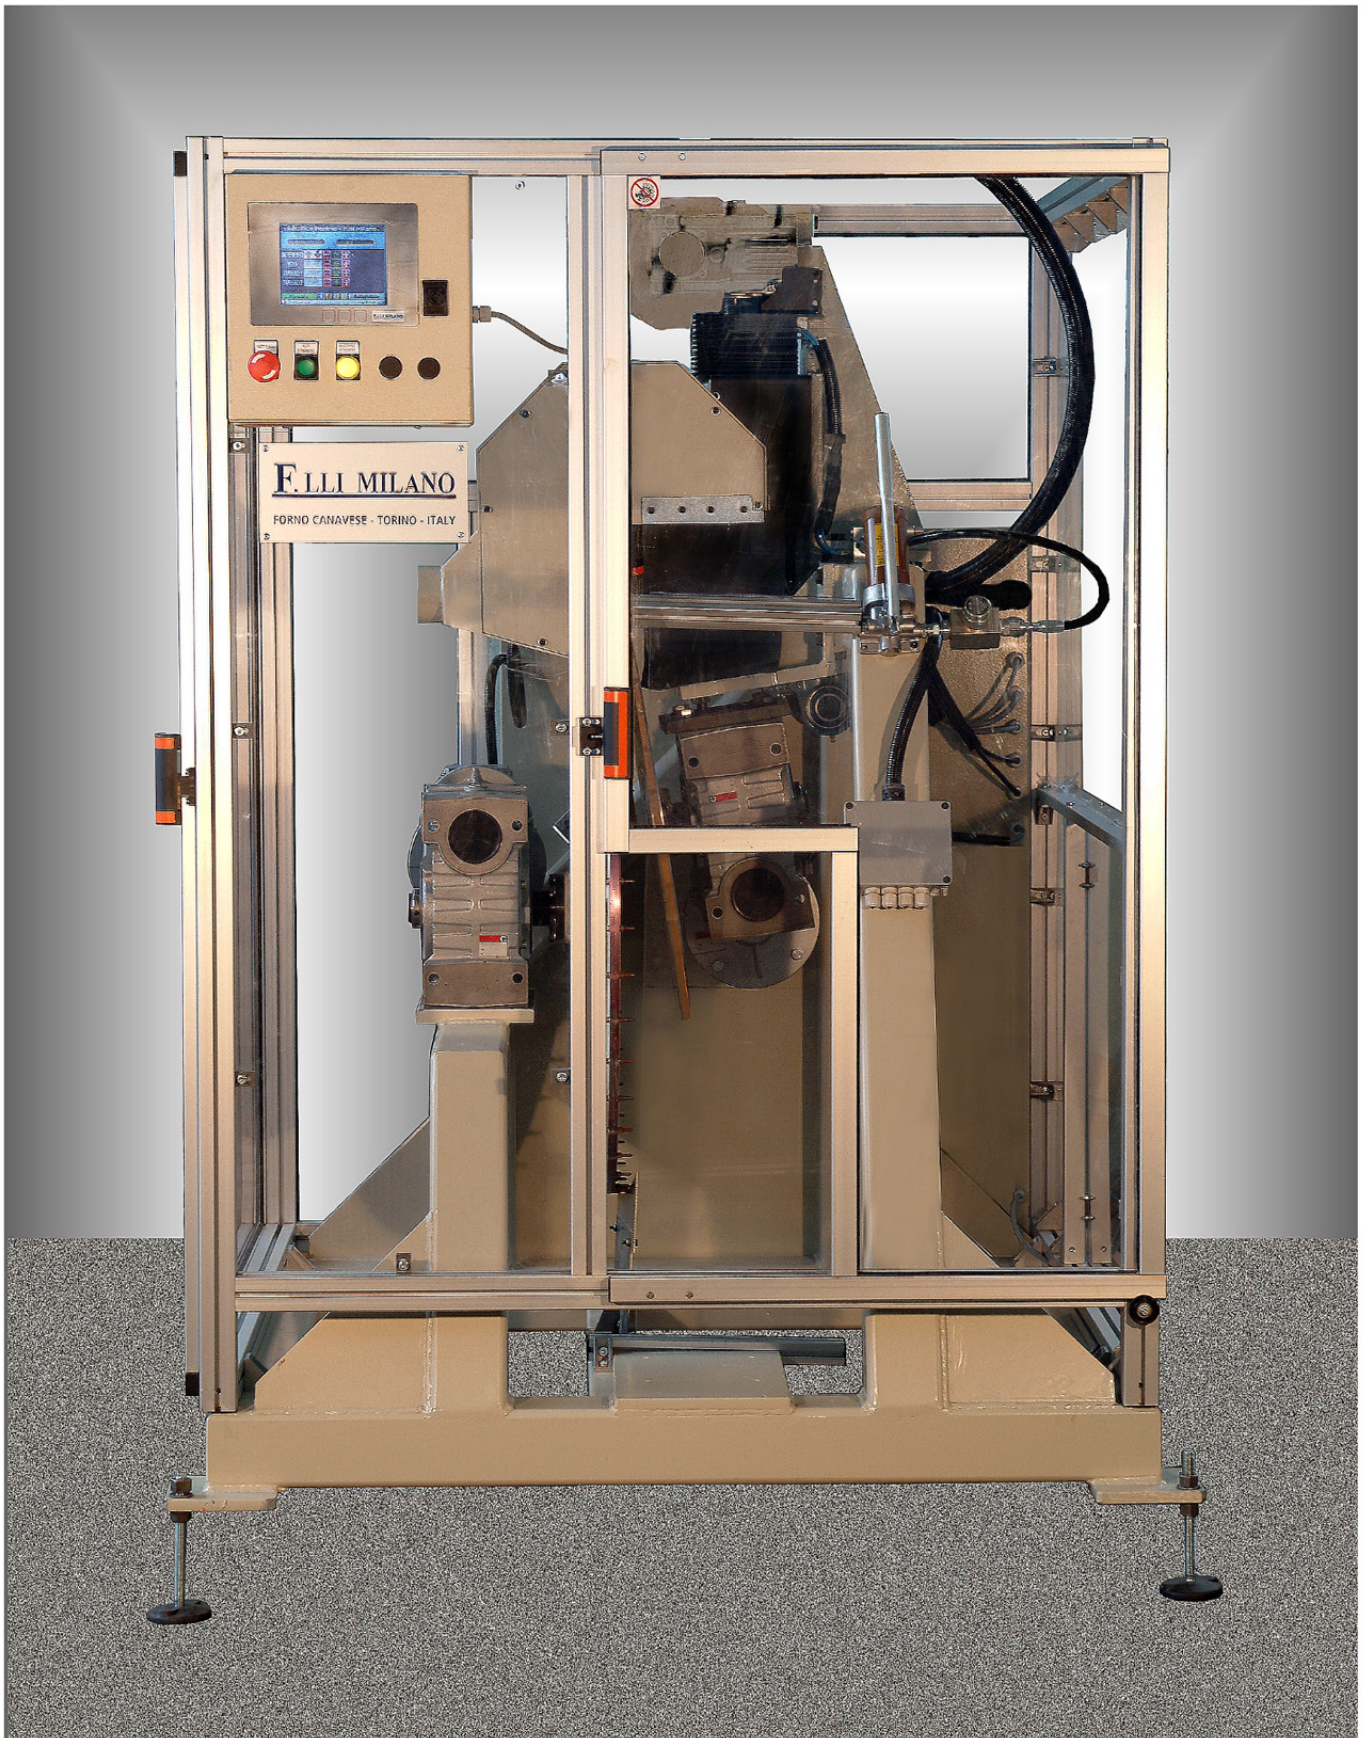

RETTIFICA PERLINE MFI RPD

F.LLI MILANO S.r.l.

Progettazione e costruzione Macchine speciali

RAVVIVATRICE PERLINE DIAMANTATE

MACCHINA INDISPENSABILE PER RAVVIVARE LE PERLINE DIAMANTATE SINGOLE

La Macchina serve per ravvivare le perline diamantate singole ,mediante l'ausilio di una mola motorizzata,montata su un'asse a controllo numerico.

La struttura della Macchina è in robusto elettrosaldato tubolare.

Le perline da ravvivare vengono posizionate manualmente sui perni di una grande ruota che serve da magazzino,la ruota è motorizzata con motoriduttore da 0,55 kW,e ad ogni perlina ravvivata fa uno scatto.

Inoltre la macchina è dotata di una seconda ruota motorizzata con motoriduttore da 0,55 kW,che serve per fare ruotare la perlina da ravvivare montata sul perno della grande ruota che fa da magazzino.

La mola motorizzata per ravvivare ha una potenza di 3 kW,e l'asse mola a CNC ha un motore brushless da 3 Nm.

Pulpito di comando con integrato armadio elettrico, adiacente alla Macchina.

Naturalmente la Macchina è certificata CE con ripari di sicurezza.

OPTIONALE: CARICATORE AUTOMATICO PERLINE DA RAVVIVARE

F.LLI MILANO S.r.l.