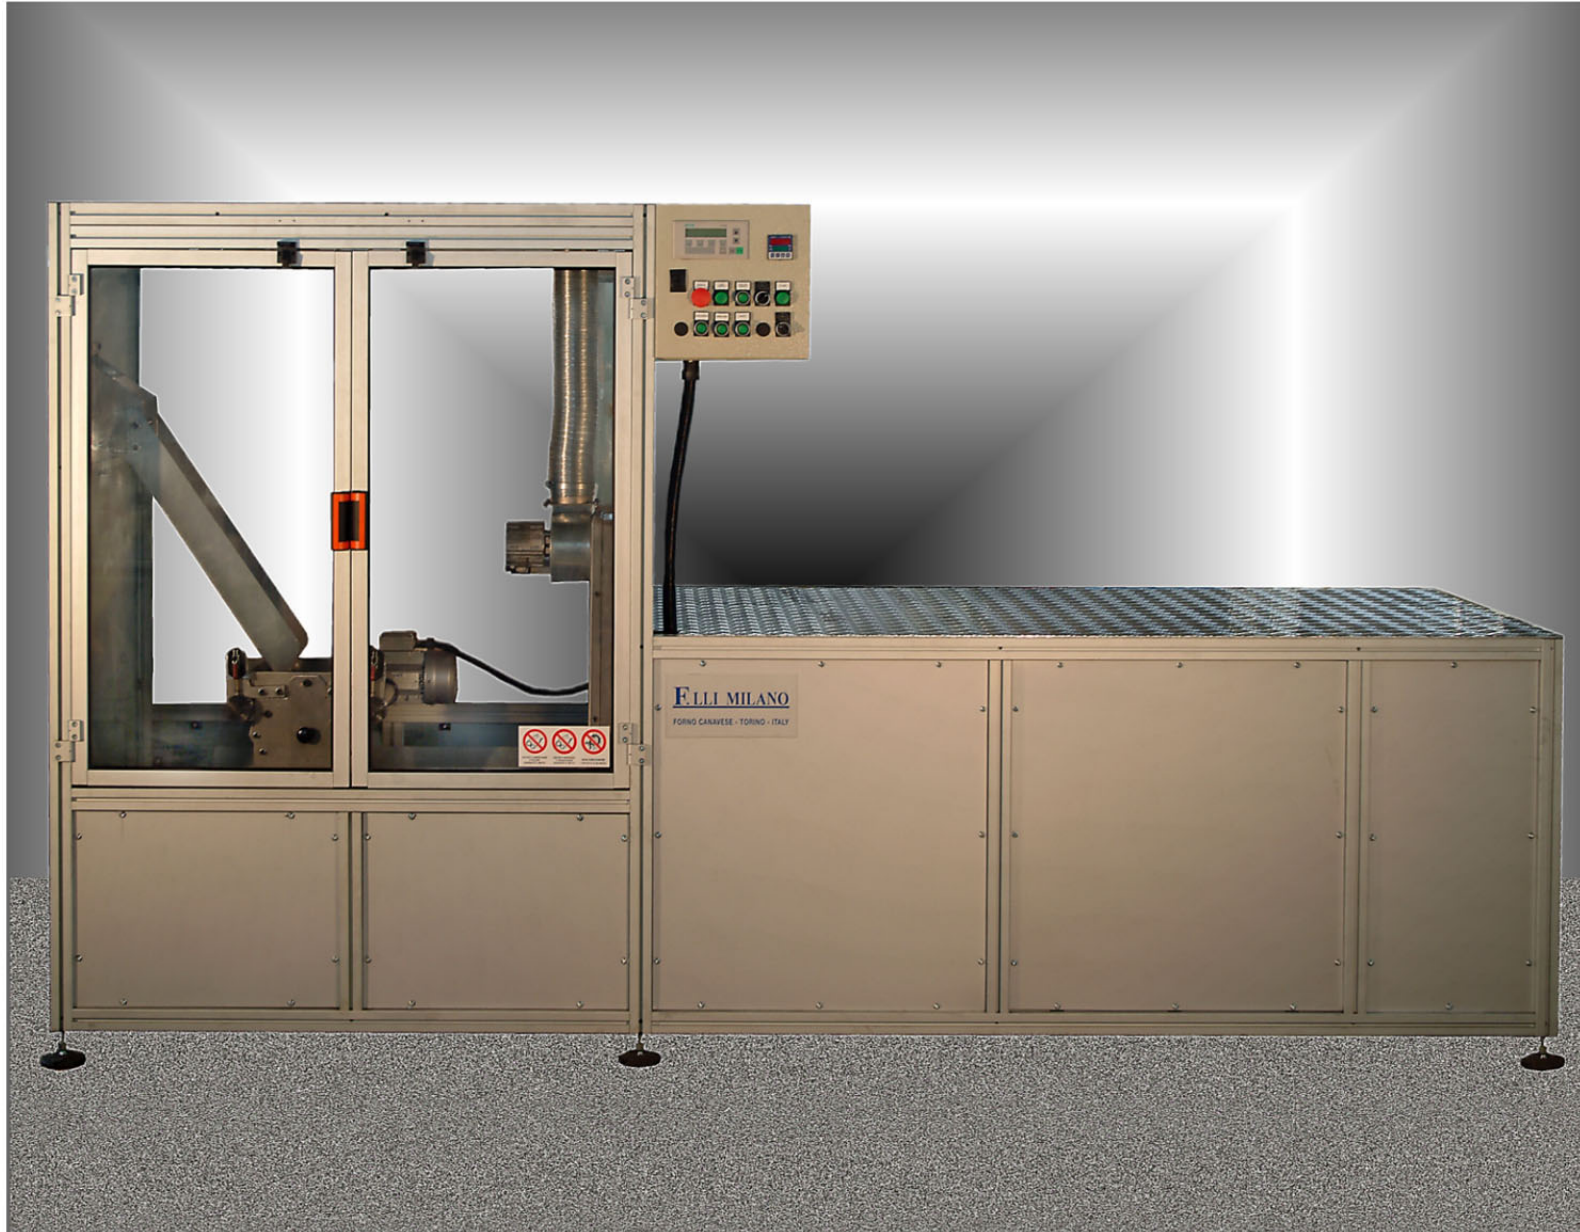

GRANULATORE per polveri metalliche

F.LLI MILANO S.r.l.

Progettazione e costruzione Macchine speciali

GRANULATORE PER POLVERI METALLICHE

**MACCHINA CON NUOVO SISTEMA DI GRANULAZIONE
ADATTO A GRANULARE POLVERI CON E SENZA DIAMANTE**

Il GRANULATORE ,è una macchina composta da una struttura tubolare in alluminio,racchiusa da ripari carterizzati,e sportello lato operatore in policarbonato,con interruttore di sicurezza; gruppo di granulazione con nuovo sistema brevettato,canalina di carico polveri a caricamento manuale;nastro trasportatore con sovrastante zona di essiccazione del granulato,e scivolo di raccolta.

Pannello comandi operatore intergrato al carter macchina,con pannello programmabile,per le varie funzioni (velocità rotazione di granulazione,velocità di scorrimento nastro,impostazione temperatura di riscaldamento).

Ripari di sicurezza a norme ,con dichiarazione CE,e libro istruzioni macchina.

Capacità di granulazione : fino 25 Kg /ora

Potenza installata max : 7,5 Kw

Alimentazione : 380 v

OPTIONALE:

MISCELATORE/ IMPASTATRICE appoggiato al ripiano macchina ,completamente indipendente da granulatore, adibito al mescolamento delle polveri,prima che siano immesse nel granulatore,con testa sollevabile.